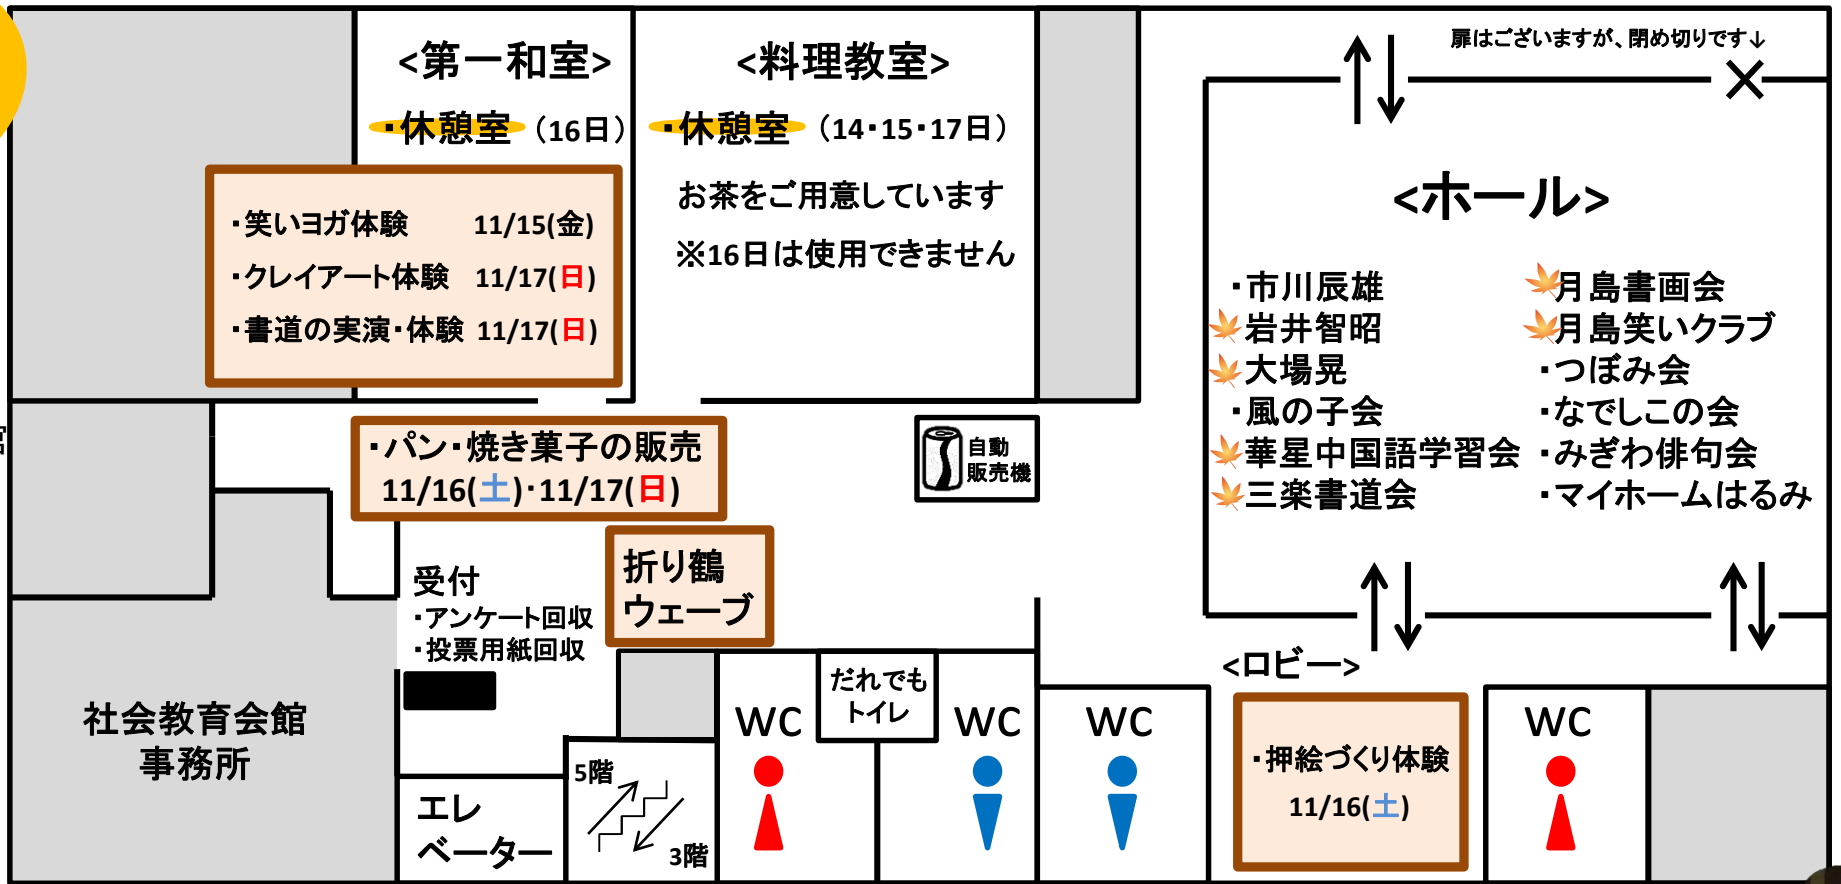

# 第71回 中央区民文化祭 月島社会教育会館 作品展 会場案内図

## 5階

このマークはお楽しみ投票参加団体(個人)です

## 4階

- ・休憩室
- ・受付 (アンケート回収 投票用紙回収)
- ・社会教育会館 事務所
- ・だれでも トイレ
- ・催し物など

## 1階

- ・受付 (アンケート回収 投票用紙回収 パンフレット配布)