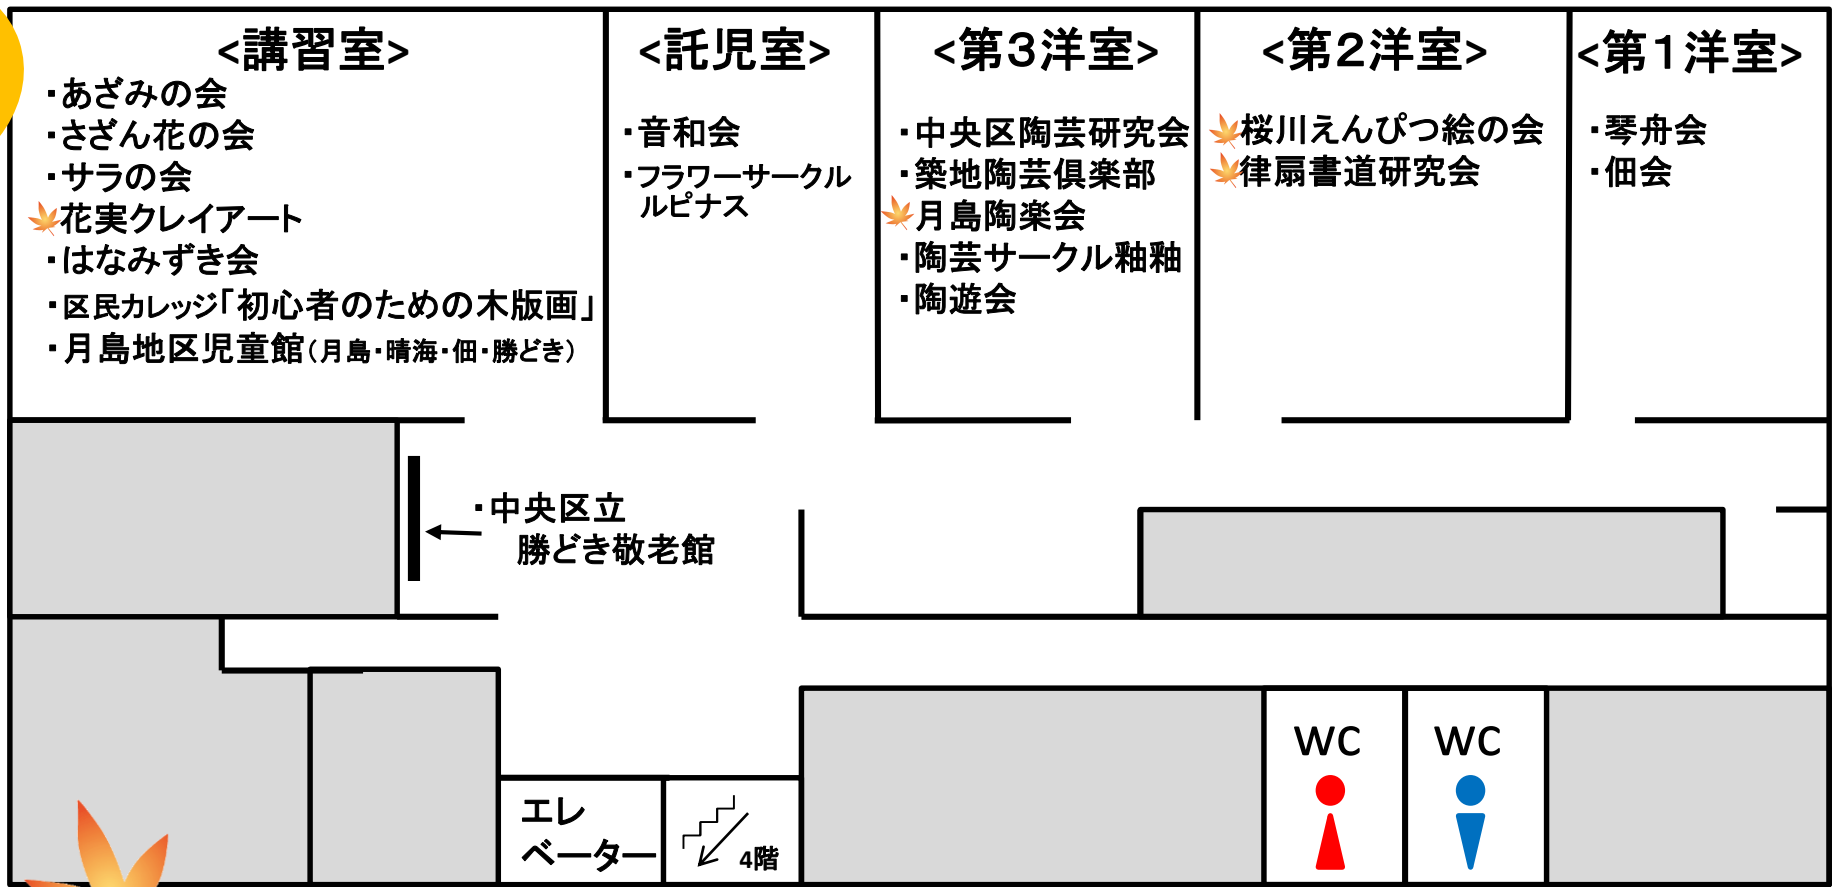

# 第71回 中央区民文化祭 月島社会教育会館 作品展 会場案内図

## 5階

このマークはお楽しみ投票参加団体(個人)です

## 4階

- ・休憩室
- ・受付 (アンケート回収 投票用紙回収)
- ・社会教育会館 事務所
- ・だれでも トイレ
- ・催し物など

## 1階

- ・受付 (アンケート回収 投票用紙回収 パンフレット配布)