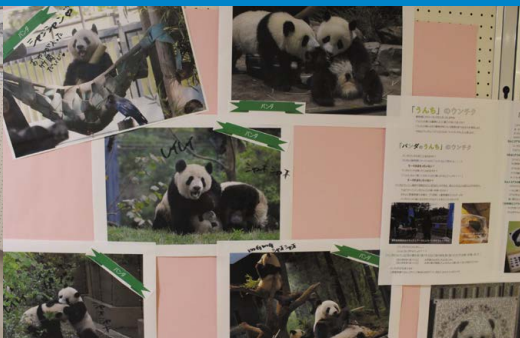

応援キャラクター 応援団長 Mr.社教

社教のきょうちゃん

展示内容

水彩画	鉛筆画	墨絵	油彩画
書道	絵手紙	洋裁	手芸
木目込	人形	鎌倉彫	etc
折り紙	工作		

シャケお

各種イベント

ミニ体験コーナー、
各種ワークショップなど
参加型イベントもご用意!

築地社会教育会館 作品展