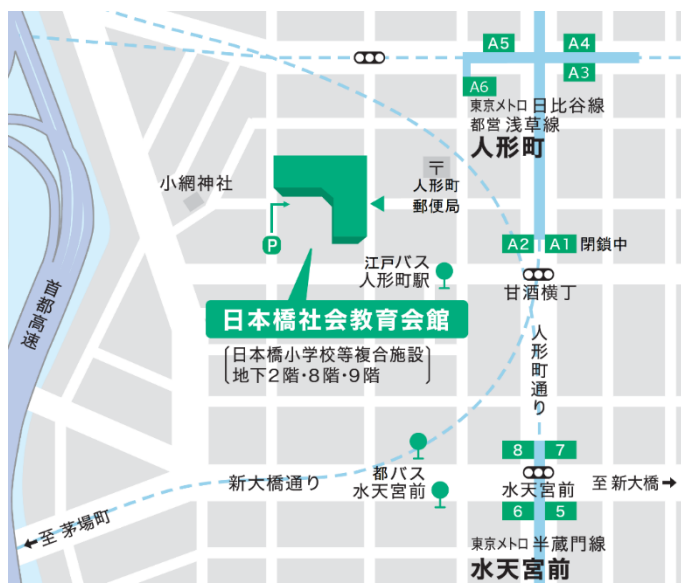

社教のきょうちゃん

未来につなぐ
バトンくん

【主催】 中央区

令和5年度中央区立社会教育会館サークル発表会

会場アクセス

月島社会教育会館

【会場】

月島社会教育会館 4階ホール

中央区月島 4-1-1 月島区民センター内

TEL. 03-3531-6367

地下鉄 大江戸線 有楽町線 月島駅〔徒歩5分〕

都バス 月島三丁目〔徒歩1分〕

江戸バス 月島区民センター〔徒歩1分〕

(コミュニティバス)

※築地社会教育会館のサークル発表会は、月島社会教育会館4階ホールで開催します。築地社会教育会館のサークル発表会に関するお問い合わせは、築地社会教育会館にお願いいたします。

築地社会教育会館 TEL. 03-3542-4801

日本橋社会教育会館

【会場】

日本橋社会教育会館 8階ホール

中央区日本橋人形町 1-1-17

日本橋小学校等複合施設内

TEL. 03-3669-2102

地下鉄 浅草線 日比谷線 人形町駅〔徒歩4分〕

半蔵門線 水天宮前駅〔徒歩5分〕

都バス 水天宮前〔徒歩5分〕

江戸バス 人形町駅〔徒歩2分〕

(コミュニティバス)

<https://chuo-shakyo.shoppro.co.jp/>

最新情報はこちらから→