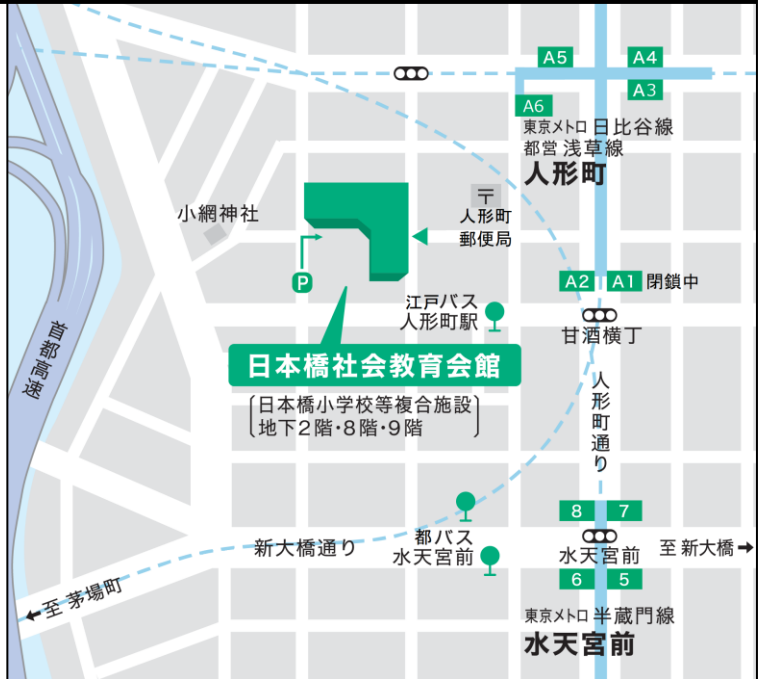

講座当日の持ち物

受講証 筆記用具

個人情報の取り扱いについて

講座お申し込み時に収集した個人情報について、個人情報の漏えい・流出・不正利用がないよう適正な管理を行い、当館(中央区立社会教育会館)が主催する事業以外には使用しません。また、当館が主催する講座や催し物等のご案内をお送りする場合があります。不要な方はお申し出ください。

お申込み・お問い合わせ先/会場アクセス

日本橋社会教育会館

会場：地下2階 講習室

〒103-0013
中央区日本橋人形町1-1-17
電話：03-3669-2102 / FAX：03-3669-2720
HP：https://chuo-shakyo.shopro.co.jp

※築地社会教育会館、月島社会教育会館、アートはるみでもお申込みいただけます。

<会場アクセス(地下鉄)> ※都バス、江戸バスも利用可能

- 人形町駅 徒歩約4分 浅草線(A6) 日比谷線(A2)
- 水天宮前駅 徒歩約5分 半蔵門線(8番)
- ★公共交通機関のご利用をお願いします。