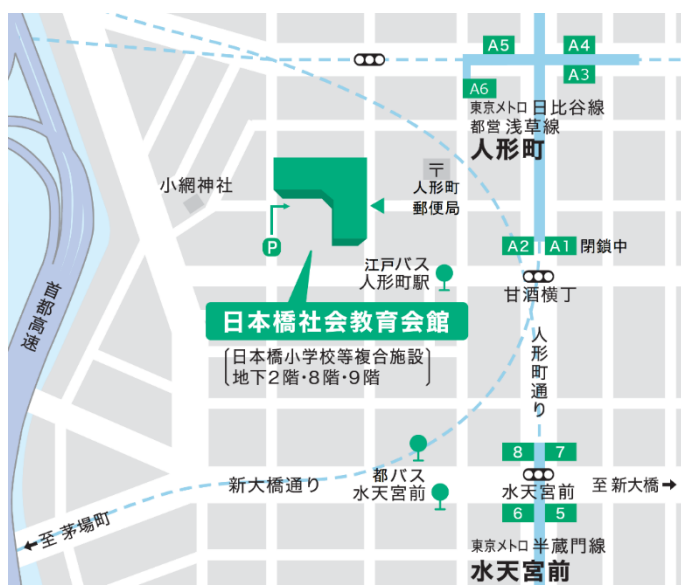

## 会場アクセス

### 月島社会教育会館

#### 【会場】

月島社会教育会館 4階ホール

中央区月島 4-1-1 月島区民センター内

TEL. 03-3531-6367

地下鉄 大江戸線 有楽町線 月島駅〔徒歩5分〕

都バス 月島三丁目〔徒歩1分〕

江戸バス 月島区民センター〔徒歩1分〕

(コミュニティバス)

### 日本橋社会教育会館